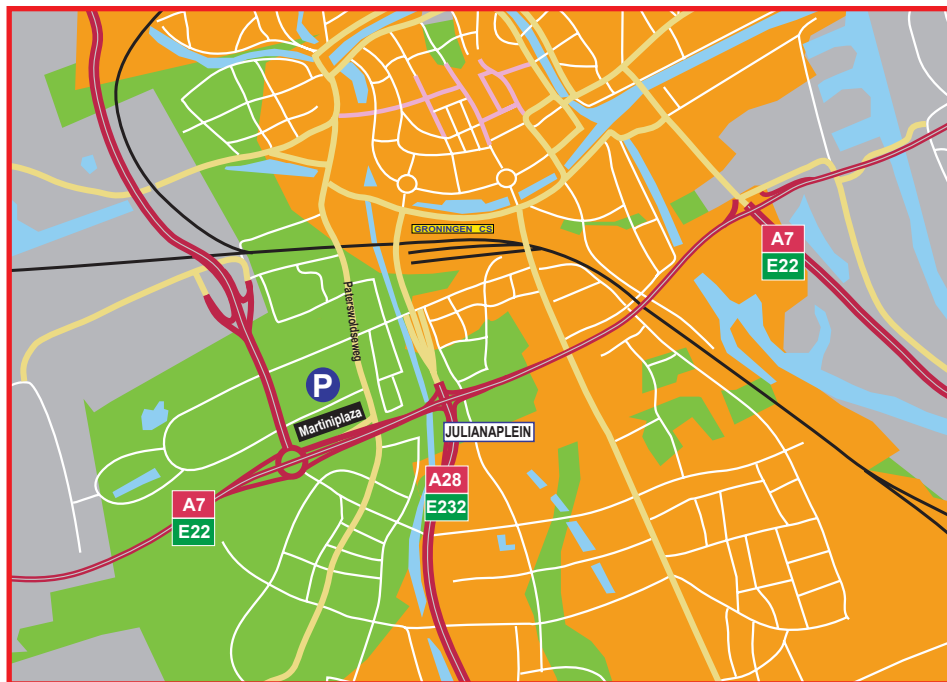

martiniplaza

leonard springerlaan 2 • postbus 8010 • 9702 ka groningen • tel 050 5222777

fax 050 5250155 • www.martiniplaza.nl • info@martiniplaza.nl

Bereikbaarheid

Gunstig gelegen aan de autosnelweg A7 (Amsterdam/Drachten, Hoogezand/Duitsland) nabij de kruising met de A28 (Assen/Zwolle). Martiniplaza wordt duidelijk aangegeven op de ANWB-borden. Martiniplaza is vanaf het NS-station te bereiken met stadsbus lijn 6, richting Hoornsemeer en met de regionale lijnen 81, 82 en 85. Martiniplaza ligt op circa 15 minuten lopen van het NS-station Groningen Centraal.

Parkeren

In de nabije omgeving van Martiniplaza vindt u 1500 (deels betaalde) parkeerplaatsen.